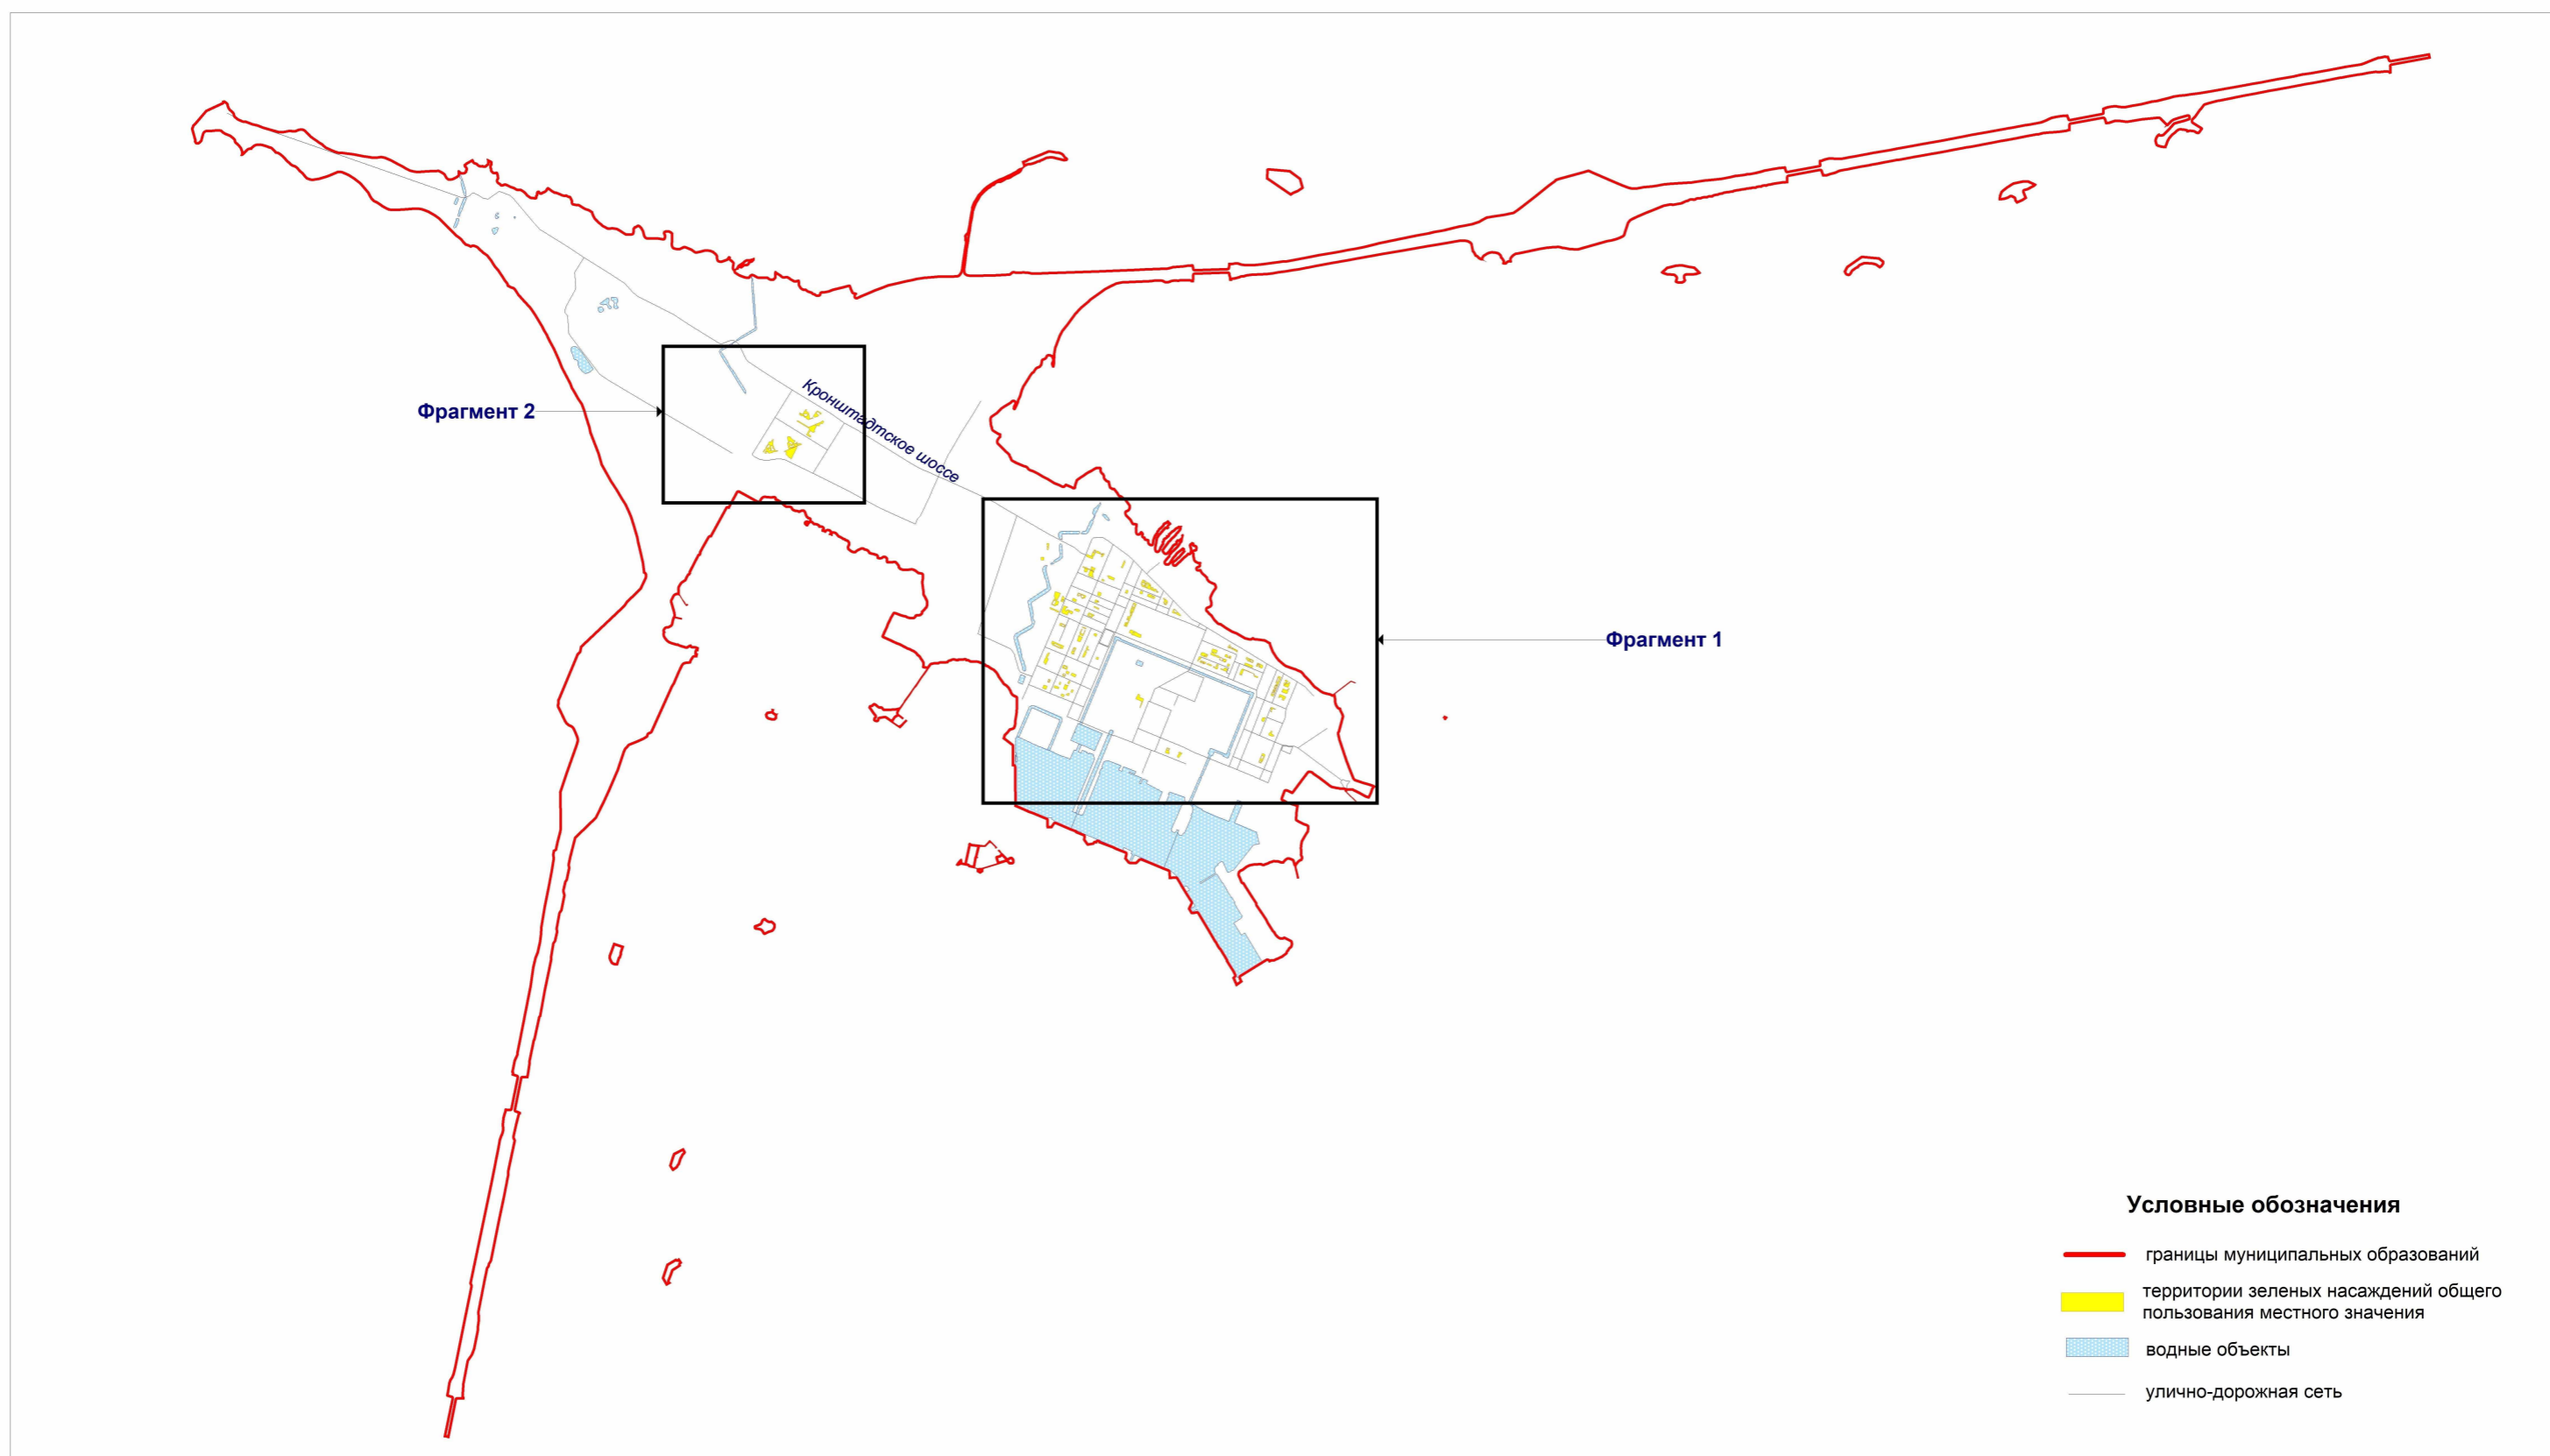

**Территории зеленых насаждений общего пользования местного значения в границах Кронштадтского района Санкт-Петербурга
(внутригородское муниципальное образование города федерального значения Санкт-Петербурга город Кронштадт)**

Схема 103

Территории зеленых насаждений общего пользования местного значения в границах Кронштадтского района Санкт-Петербурга
(внутригородское муниципальное образование города федерального значения Санкт-Петербурга город Кронштадт, фрагмент 1)

Схема 103-1

Территории зеленых насаждений общего пользования местного значения в границах Кронштадтского района Санкт-Петербурга (внутригородское муниципальное образование города федерального значения Санкт-Петербурга город Кронштадт, фрагмент 2)

Схема 103-2